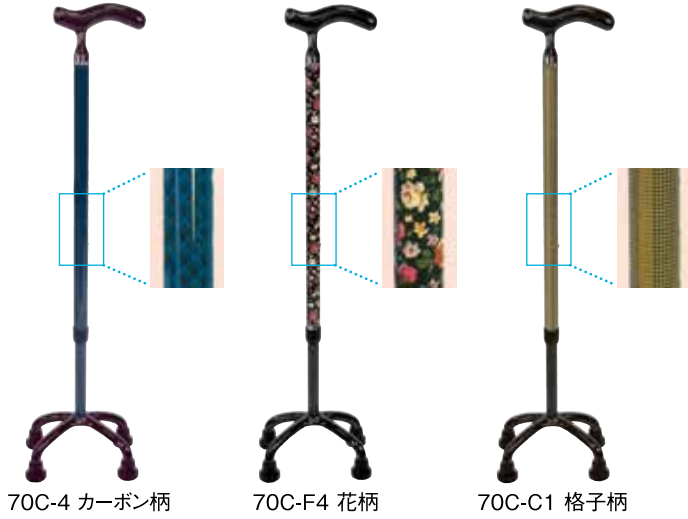

歩行補助杖

超軽量オールカーボン四点式高さ11段階2.55cmピッチ
最低高60.5cmで身長の高い方にも対応できます。

70C-4 カーボン柄

70C-F4 花柄

70C-C1 格子柄

質量
約400g

オールカーボン クオッドケイン四点式

鳥製作所

TAISコード 00576-000031

商品番号 **70C-4→J-527A**
70C-F4→J-527B
70C-C1→J-527C

- 型式:70C-4、70C-F4、70C-C1
- ベースサイズ(cm):全幅18.5×全長14
- 長さ(cm):60.5~86(11段階)

月極レンタル料金

月極レンタル料金	

ご利用者負担額

ご利用者負担額	
1割負担	2割負担

質量
420g
Sタイプ